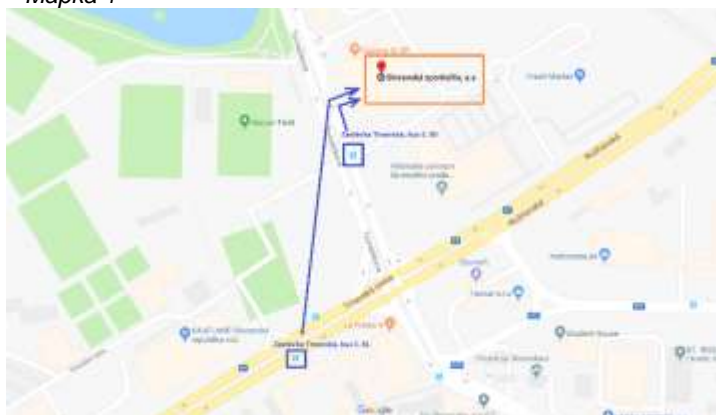

Bratislava

Príchod vlakom na Hlavnú stanicu

Zastávky MHD sa nachádzajú pred železničnou stanicou, odkiaľ je najlepšie nastúpiť na priamy **autobusový spoj č. 61** (smer Letisko). Vystúpte na zastávke **Trnavská**. Ďalej pokračujte pešo (cca 3 minúty) – prejdite cez cestu, pokračujte po Tomášikovej ulici popri Klientskom centre OÚ k budove SLSP (*mapka 1*).

Príchod autobusom na novú autobusovú stanicu Mlynské Nivy

Z autobusovej stanice prejdite na zastávku MHD (*mapka 2*), kde nastúpite na **autobus č. 50** (smer OD Slimák). Vystúpte na zastávke **Trnavská** (pozor, nie na zastávke Tomášikova!) pri Klientskom centre OÚ. Pokračujte pešo k budove SLSP (*mapka 1*).

Lístok na integrovanú dopravu v BA je možné si kúpiť v automate na zastávke, v novinovom stánku alebo SMS-kou na číslo 1100.

Mapka 1