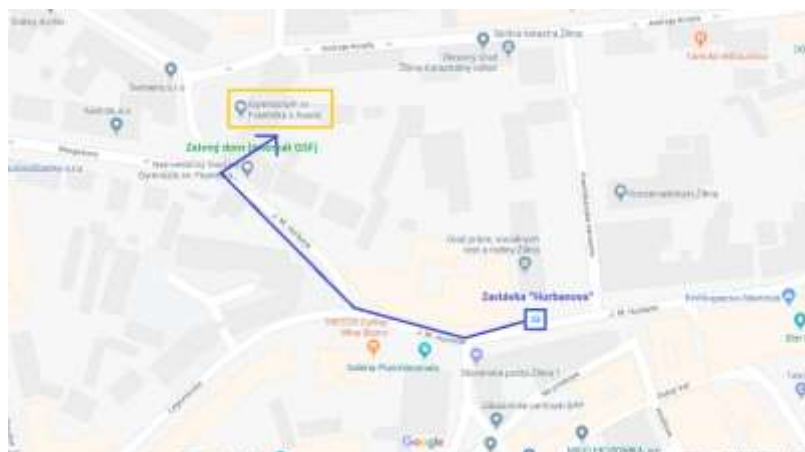

Peter Kalčevský
programový riaditeľ

Orientačné popisy trás na miesta konania vzdelávacích seminárov a mapky

Banská Bystrica

Príchod vlakom/autobusom

Zastávka MHD sa nachádza pred železničnou stanicou, odkiaľ môžete ísť **trolejbusom č. 1** (smer Rooseveltova nemocnica) alebo **autobusom č. 34** (smer Podlavice), v oboch prípadoch je potrebné vystúpiť na zastávke **Tajovského – školy**. Následne prejdite cez cestu smerom k OA. Lístok si kúpite u vodiča trolejbusu/autobusu.

Žilina

Príchod vlakom/autobusom

Zastávka MHD sa nachádza pred železničnou stanicou. Zo železničnej stanice môžete ísť **trolejbusom č. 3** (smer Solinky), **č. 4** (smer Vlčince), **č. 6** (smer Hájik). Je potrebné vystúpiť hneď na nasledujúcej zastávke **Hurbanova** (pred Úradom práce, sociálnych vecí a rodiny). Odtiaľ pokračujte pešo po Hurbanovej ulici smerom ku Gymnáziu sv. Františka z Assisi (cca 4 minúty), pred ktorým sa nachádza Zelený dom (internát GSF). Vchod do gymnázia je cez dvor Zeleného domu.

Lístok na trolejbus si môžete kúpiť v automate na zastávke, v novinovom stánku alebo kancelárii DP.

Bratislava

Príchod vlakom na Hlavnú stanicu

Zastávky MHD sa nachádzajú pred železničnou stanicou, odkiaľ je najlepšie nastúpiť na priamy **autobusový spoj č. 61** (smer Letisko). Vystúpte na zastávke **Trnavská**. Ďalej pokračujte pešo (cca 3 minúty) – prejdite cez cestu, pokračujte po Tomášikovej ulici popri Klientskom centre OÚ k budove SLSP (*mapka 1*).